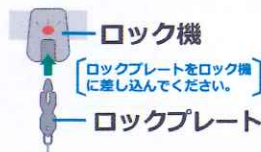

チェーンをかけた後ロックプレ
ートをロック機器の奥まで抜けない
ように差し込んで下さい。

④

ご精算の際は、精算手順案内をご確認のうえ料金をお支払い(無料時間内は料金支払いは不要
です。)いただきますとロックが解除されます。利用後は、チェーンをフックに掛けてください。
精算後ロックが解除されたことをご確認のうえ3分以内に出庫してください。