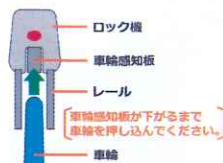

各駐輪場の料金およびご利用方法は裏面へ

カーナ旭橋A街区自転車専用駐輪場のご案内

入庫から 8時間まで
以降 8時間毎に100円
課金されます。

100円

入庫から最初の120分間
120分無料

無料時間内であっても
精算機で精算操作を行
わなければロックは解
除されません。

ご利用方法

①

レールに沿って車輪をロック機
に進めて下さい。

②

車輪感知板が下がるまで
車輪をロック機に押し込み、
自転車を固定して下さい。

③

自転車を固定後 30 秒が経過
するとロックアームが閉じ、
車輪がロックされます。

④

精算の際は精算手順案内をご確認のうえ料金をお支払い(無料時間内は料金
支払いは不要です。)いただきますとロックが解除されます。

精算後ロックが解除されたことをご確認のうえ3分以内にご出庫ください。