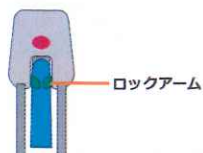

レールに沿って車輪をロック機
に進めて下さい。

②

車輪感知板が下がるまで
車輪をロック機に押し込み、
自転車を固定して下さい。

③

自転車を固定後 30 秒が経過
するとロックアームが閉じ、
車輪がロックされます。

④

精算の際は精算手順案内をご確認のうえ料金をお支払い(無料時間内は料金
支払いは不要です。)いただきますとロックが解除されます。

精算後ロックが解除されたことをご確認のうえ3分以内にご出庫ください。