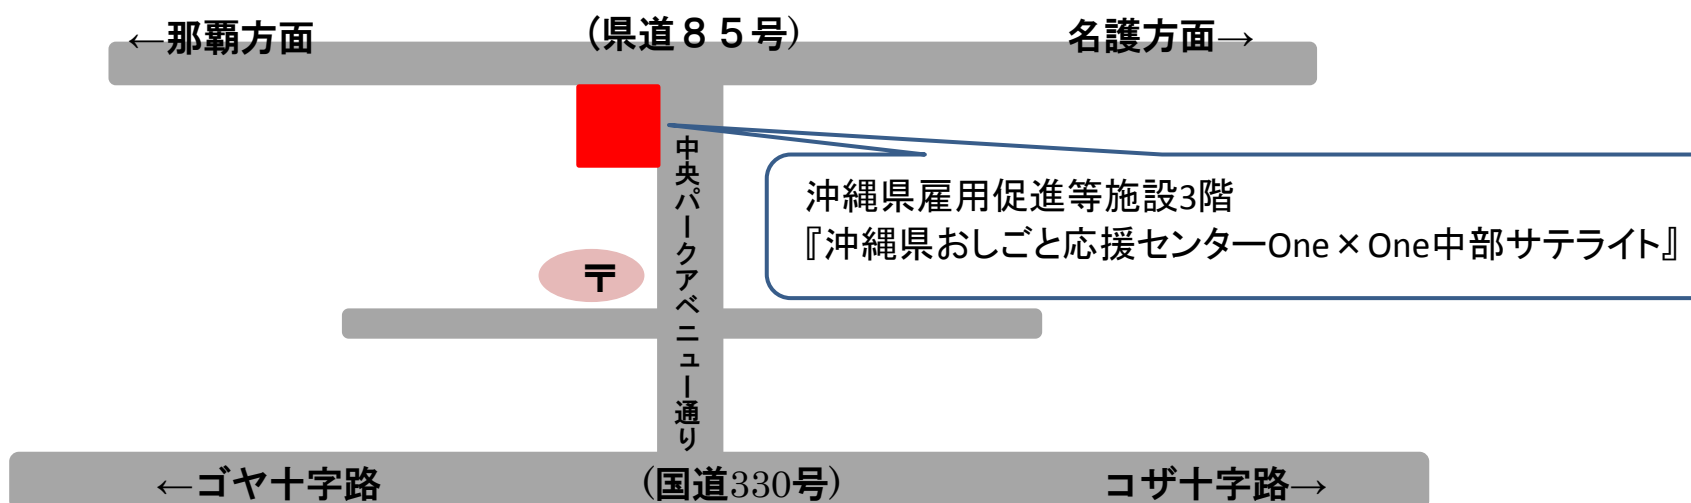

@沖縄県おしごと応援センターOne×One 研修室

リフレーミングとは、

置かれている状況や、考えている内容を
違った角度や、視点を変えたり、解釈を変
えてポジティブにしていくものです。

定員10名 定員に達し次第締め切り

※このセミナーは一回分の就職活動実績として認められます。

沖縄県おしごと応援センターOne×One(ワンバイワン) 中部サテライト

働きたい気持ちがあり、就職活動はしているが、なかなか決まらない方や、
就職活動をどう進めていいかわからない戸惑いのある方、一人で悩まず私たちと一緒に
考えてみませんか？